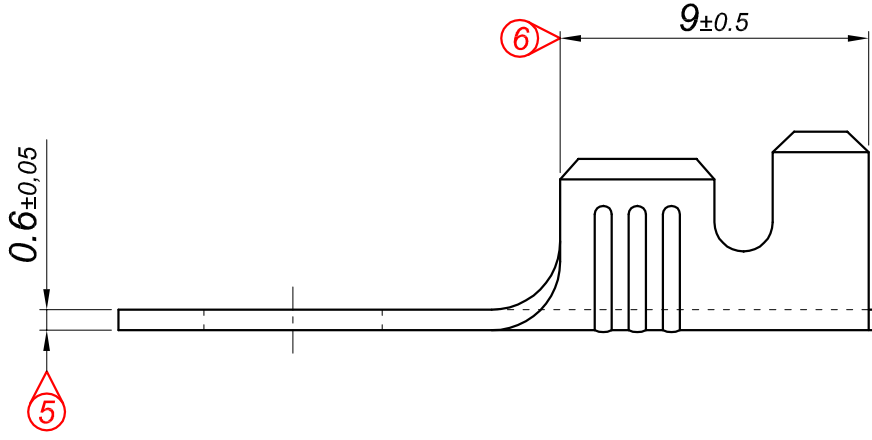

PARÇA KODU PART CODE	PARÇA ADI PART NAME	s ÖLÇÜSÜ (KALINLIK) s MEASURE (THICKNESS)	Malzeme Material	Kaplama / Coating		
				SN	AG	Nİ
TŞ 2458 DP	5 NO KABLO UCU Ø5.2 =DP=	-----	(CuZn30) Pirinç / Brass	-	-	-
TŞ 2458 RP	5 NO KABLO UCU Ø5.2 =RP=	-----	(CuZn30) Pirinç / Brass	-	-	-
TŞ 2458 RPK	5 NO KABLO UCU Ø5.2 =RPK=	-----	(CuZn30) Pirinç / Brass	+	-	-

Perspektif
Perspective

Kablo Kesiti
Wire Section : 1 - 2.50 mm²

Resim üzerinden ölçü almayınız
do not measure on drawing

Tarih / Date	31.07.2013	İmza /Signature	Ölçek /Scale			
Çizen / Desing	M.Yağcı					
Onay / Approval	S.Gölcük		5 / 1	No	Değişiklik / Revision	Tarih/Date
	Parça Adı: Part Name	5 NO KABLO UÇ Ø5.2			Parça Kodu: Part Code	TŞ 2458