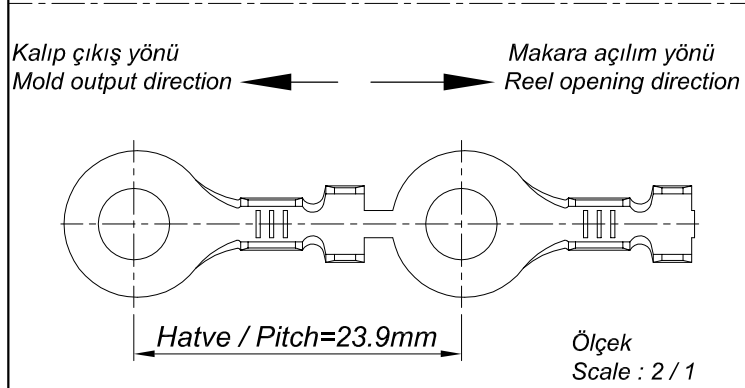

PARÇA KODU PART CODE	PARÇA ADI PART NAME	s ÖLÇÜSÜ (KALINLIK) s MEASURE (THICKNESS)	Malzeme Material	Kaplama / Coating		
				SN	AG	Nİ
TŞ 2458 DP	5 NO KABLO UCU Ø5.2 =DP=	-----	(CuZn30) Pirinç / Brass	-	-	-
TŞ 2458 RP	5 NO KABLO UCU Ø5.2 =RP=	-----	(CuZn30) Pirinç / Brass	-	-	-
TŞ 2458 RPK	5 NO KABLO UCU Ø5.2 =RPK=	-----	(CuZn30) Pirinç / Brass	+	-	-

Perspektif
Perspective

Kablo Kesiti
Wire Section : 1 - 2.50 mm²

Resim üzerinden ölçü almayınız
do not measure on drawing

Tarih / Date	31.07.2013	İmza /Signature	Ölçek /Scale			
Çizen / Desing	M.Yağcı					
Onay / Approval	S.Gölcük		5 / 1	No	Değişiklik / Revision	Tarih/Date
	Parça Adı: Part Name	5 NO KABLO UÇ Ø5.2			Parça Kodu: Part Code	TŞ 2458