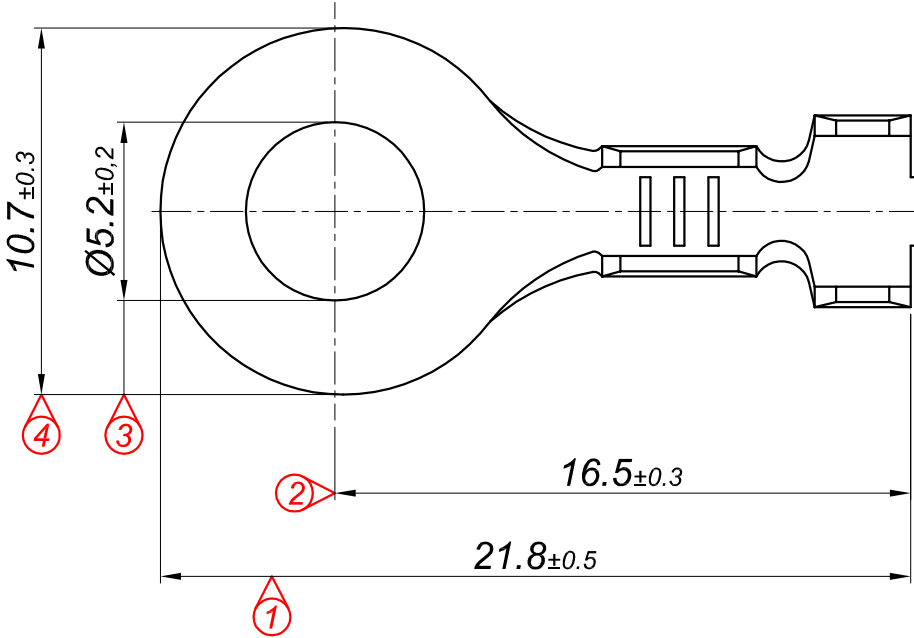

PARÇA KODU PART CODE	PARÇA ADI PART NAME	s ÖLÇÜSÜ (KALINLIK) s MEASURE (THICKNESS)	Malzeme Material	Kaplama / Coating		
				SN	AG	Nİ
TŞ 2458 DP	5 NO KABLO UCU Ø5.2 =DP=	-----	(CuZn30) Pirinç / Brass	-	-	-
TŞ 2458 RP	5 NO KABLO UCU Ø5.2 =RP=	-----	(CuZn30) Pirinç / Brass	-	-	-
TŞ 2458 RPK	5 NO KABLO UCU Ø5.2 =RPK=	-----	(CuZn30) Pirinç / Brass	+	-	-

Perspektif
Perspective

Kablo Kesiti
Wire Section : 1 - 2.50 mm²

Resim üzerinden ölçü almayınız
do not measure on drawing

Tarih / Date	31.07.2013	İmza /Signature	Ölçek /Scale			
Çizen / Desing	M.Yağcı					
Onay / Approval	S.Gölcük		5 / 1	No	Değişiklik / Revision	Tarih/Date
	Parça Adı: Part Name	5 NO KABLO UÇ Ø5.2			Parça Kodu: Part Code	TŞ 2458