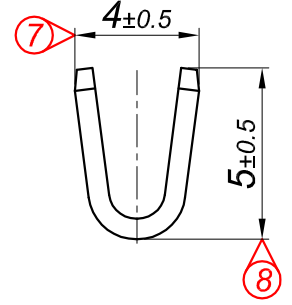

PARÇA KODU PART CODE	PARÇA ADI PART NAME	s ÖLÇÜSÜ (KALINLIK) s MEASURE (THICKNESS)	Malzeme Material	Kaplama / Coating		
				SN	AG	Nİ
TŞ 2458 DP	5 NO KABLO UCU Ø5.2 =DP=	-----	(CuZn30) Pirinç / Brass	-	-	-
TŞ 2458 RP	5 NO KABLO UCU Ø5.2 =RP=	-----	(CuZn30) Pirinç / Brass	-	-	-
TŞ 2458 RPK	5 NO KABLO UCU Ø5.2 =RPK=	-----	(CuZn30) Pirinç / Brass	+	-	-

Perspektif
Perspective

Kablo Kesiti
Wire Section : 1 - 2.50 mm²

Resim üzerinden ölçü almayınız
do not measure on drawing

Tarih / Date	31.07.2013	İmza /Signature	Ölçek /Scale			
Çizen / Desing	M.Yağcı					
Onay / Approval	S.Gölcük		5 / 1	No	Değişiklik / Revision	Tarih/Date
	Parça Adı: Part Name	5 NO KABLO UÇ Ø5.2			Parça Kodu: Part Code	TŞ 2458