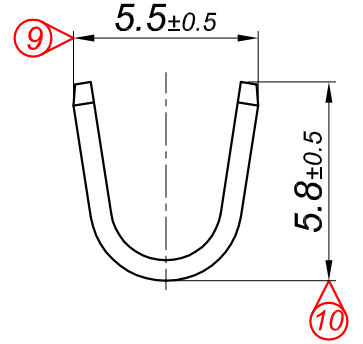

PARÇA KODU PART CODE	PARÇA ADI PART NAME	s ÖLÇÜSÜ (KALINLIK) s MEASURE (THICKNESS)	Malzeme Material	Kaplama / Coating		
				SN	AG	Nİ
TŞ 2458 DP	5 NO KABLO UCU Ø5.2 =DP=	-----	(CuZn30) Pirinç / Brass	-	-	-
TŞ 2458 RP	5 NO KABLO UCU Ø5.2 =RP=	-----	(CuZn30) Pirinç / Brass	-	-	-
TŞ 2458 RPK	5 NO KABLO UCU Ø5.2 =RPK=	-----	(CuZn30) Pirinç / Brass	+	-	-

Perspektif
Perspective

Kablo Kesiti
Wire Section : 1 - 2.50 mm²

Resim üzerinden ölçü almayınız
do not measure on drawing

Tarih / Date	31.07.2013	İmza /Signature	Ölçek /Scale			
Çizen / Desing	M.Yağcı					
Onay / Approval	S.Gölcük		5 / 1	No	Değişiklik / Revision	Tarih/Date
	Parça Adı: Part Name	5 NO KABLO UÇ Ø5.2			Parça Kodu: Part Code	TŞ 2458